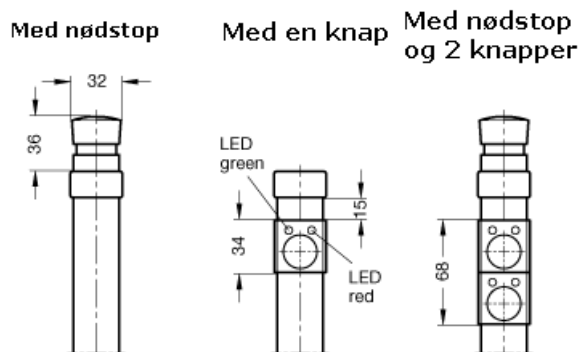

Varenummer: 201023030021
 Beskrivelse: E+G Rørgreb med kontakter
 GN 331-300-EL-T2-1

Mål

b1 = 27
 b2 = 17
 d = M 8
 h1 = 51
 h2 = 68
 l = 300
 t = 15