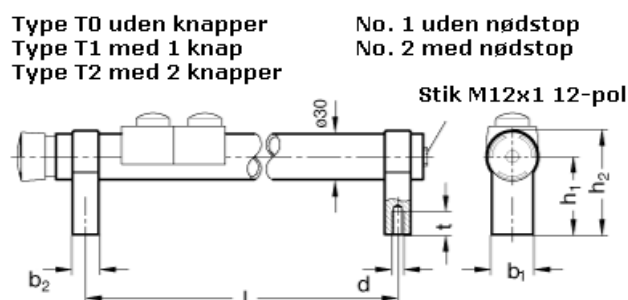

Varenummer: 201023030021
 Beskrivelse: E+G Rørgreb med kontakter
 GN 331-300-EL-T2-1

Mål

b1 = 27
 b2 = 17
 d = M 8
 h1 = 51
 h2 = 68
 l = 300
 t = 15